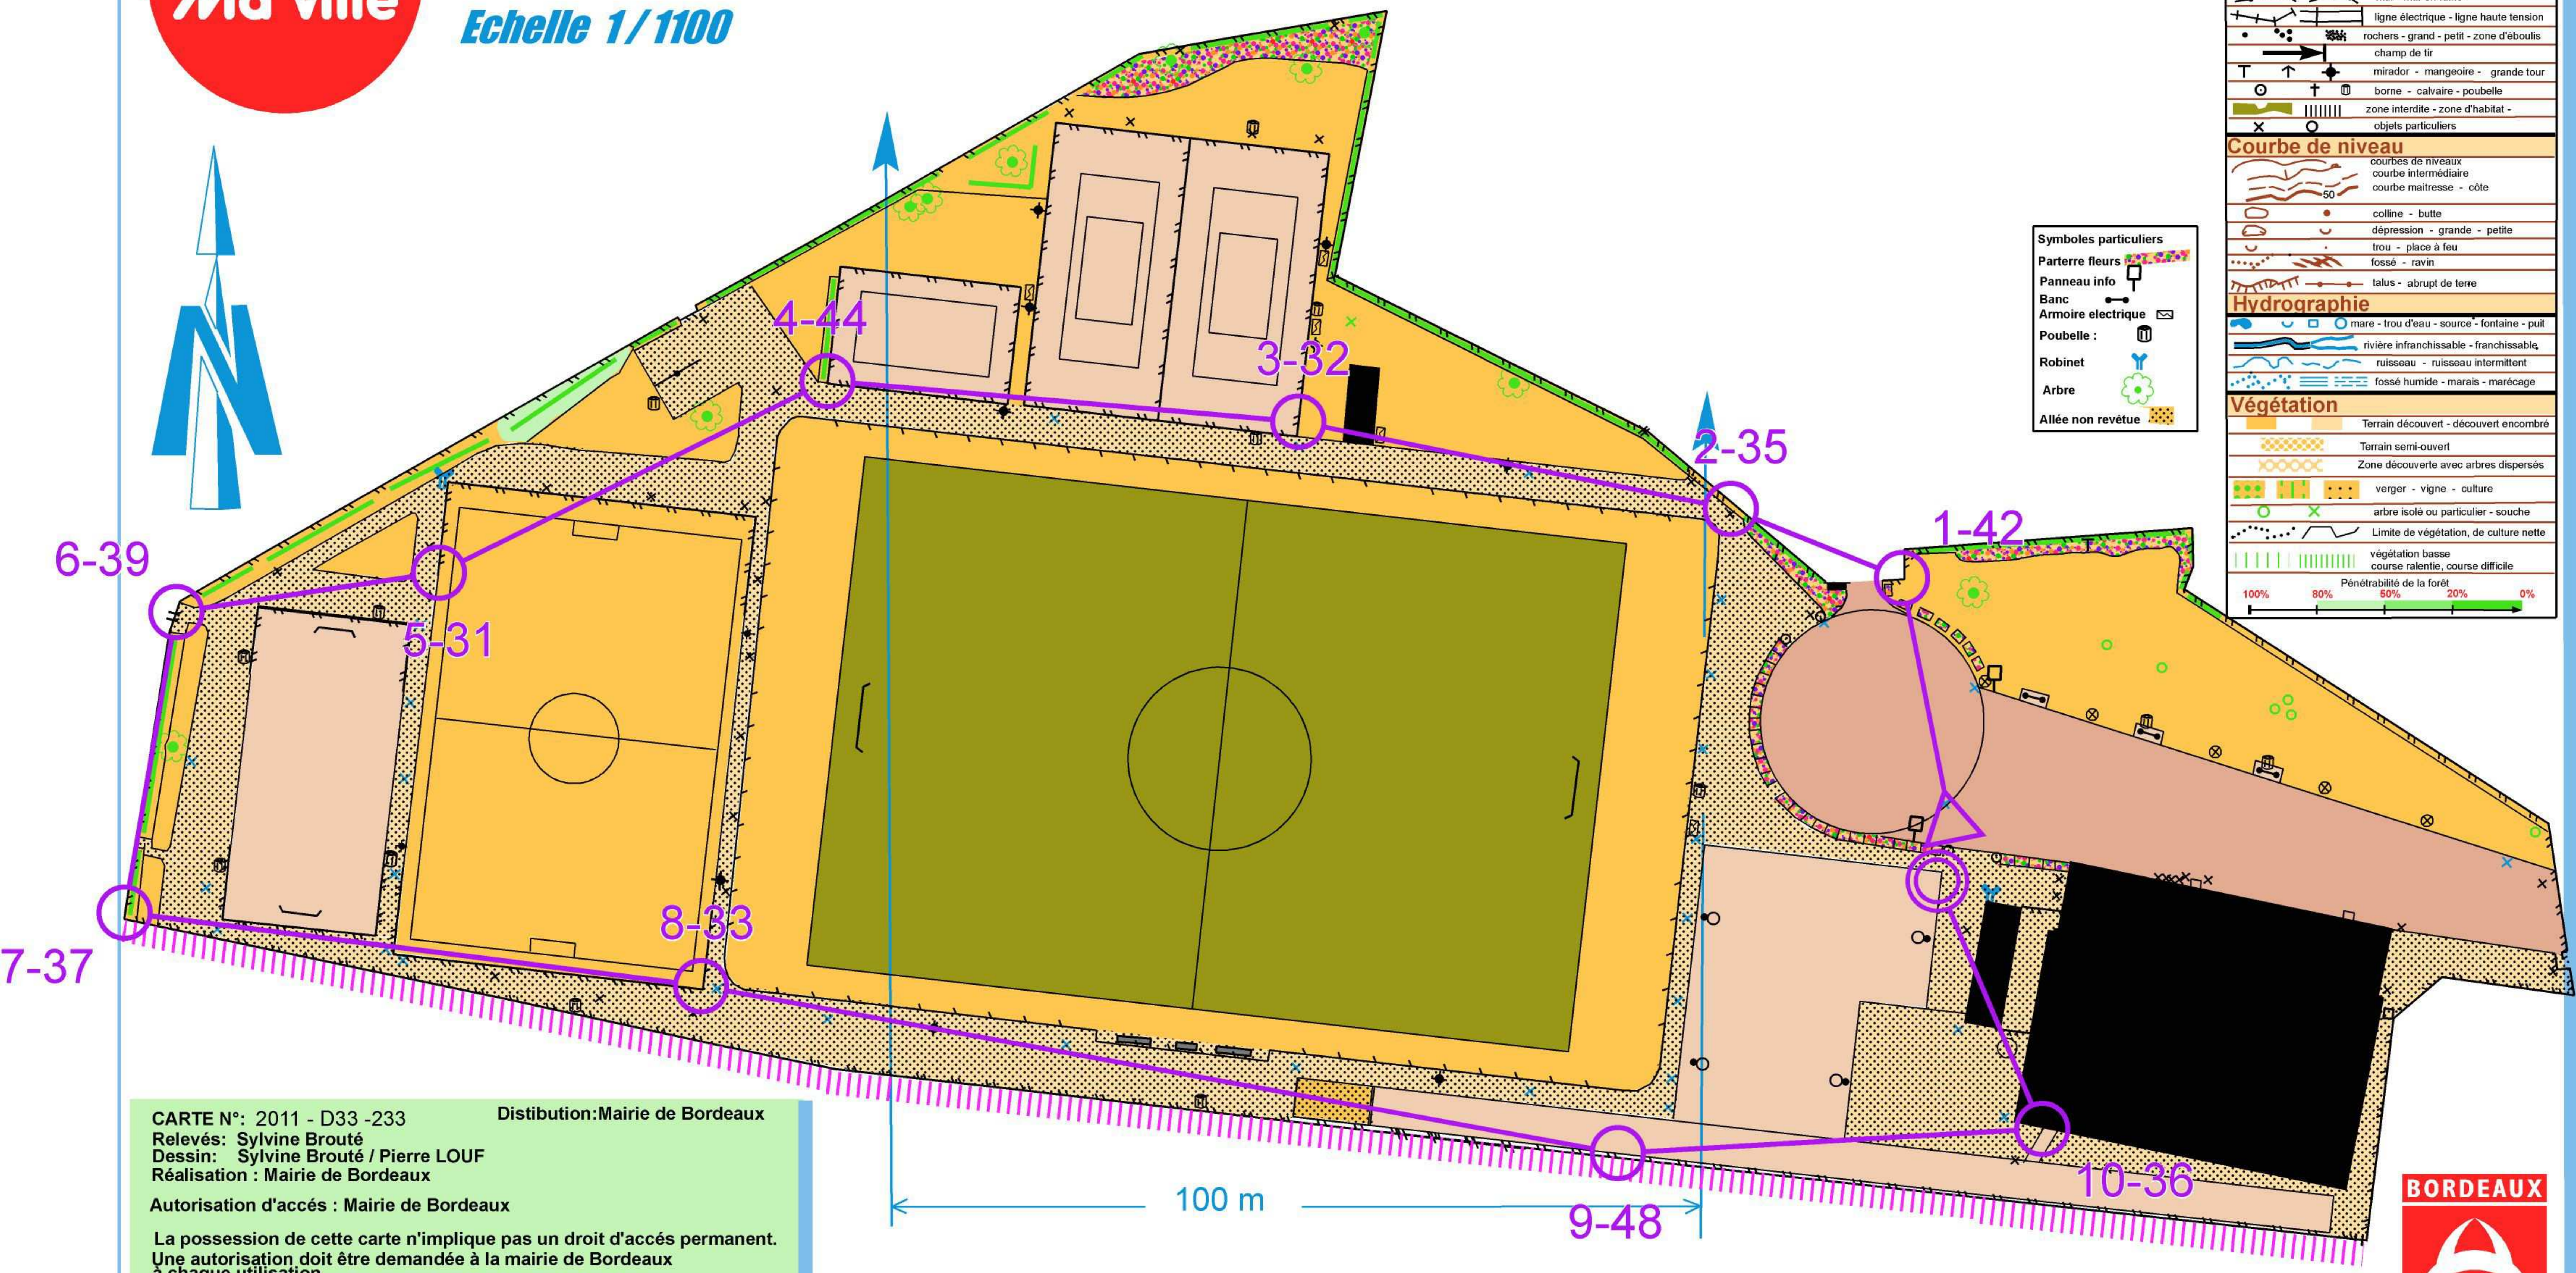

Echelle 1/1100

STADE PROMIS

LEGENDE

Routes, Chemins, sentiers	
	route importante
	route carrossable revêtue ou non
	chemin - sentier
	sentier - sentier peu visible
Eléments dus à l'homme	
	clôtures - franchissable - infranchissable
	mur - mur en ruine
	ligne électrique - ligne haute tension
	rochers - grand - petit - zone d'ébouils
	champ de tir
	mirador - mangeoire - grande tour
	borne - calvaire - poubelle
	zone interdite - zone d'habitat - objets particuliers
Courbe de niveau	
	courbes de niveaux
	courbe intermédiaire
	courbe maîtresse - côte
	colline - butte
	dépression - grande - petite
	trou - place à feu
	fossé - ravin
	talus - abrupt de terre
Hydrographie	
	mare - trou d'eau - source - fontaine - puit
	rivière infranchissable - franchissable
	ruisseau - ruisseau intermittent
	fossé humide - marais - marécage
Végétation	
	Terrain découvert - découvert encombré
	Terrain semi-ouvert
	Zone découverte avec arbres dispersés
	verger - vigne - culture
	arbre isolé ou particulier - souche
	Limite de végétation, de culture nette
	végétation basse
	course ralentie, course difficile
Pénétrabilité de la forêt	
	100%
	80%
	50%
	20%
	0%

Symboles particuliers

- Parterre fleurs
- Panneau info
- Banc
- Armoire électrique
- Poubelle
- Robinet
- Arbre
- Allée non revêtue

CARTE N°: 2011 - D33 -233 Distribution: Mairie de Bordeaux
 Relevés: Sylvine Brouté
 Dessin: Sylvine Brouté / Pierre LOUF
 Réalisation: Mairie de Bordeaux
 Autorisation d'accès: Mairie de Bordeaux