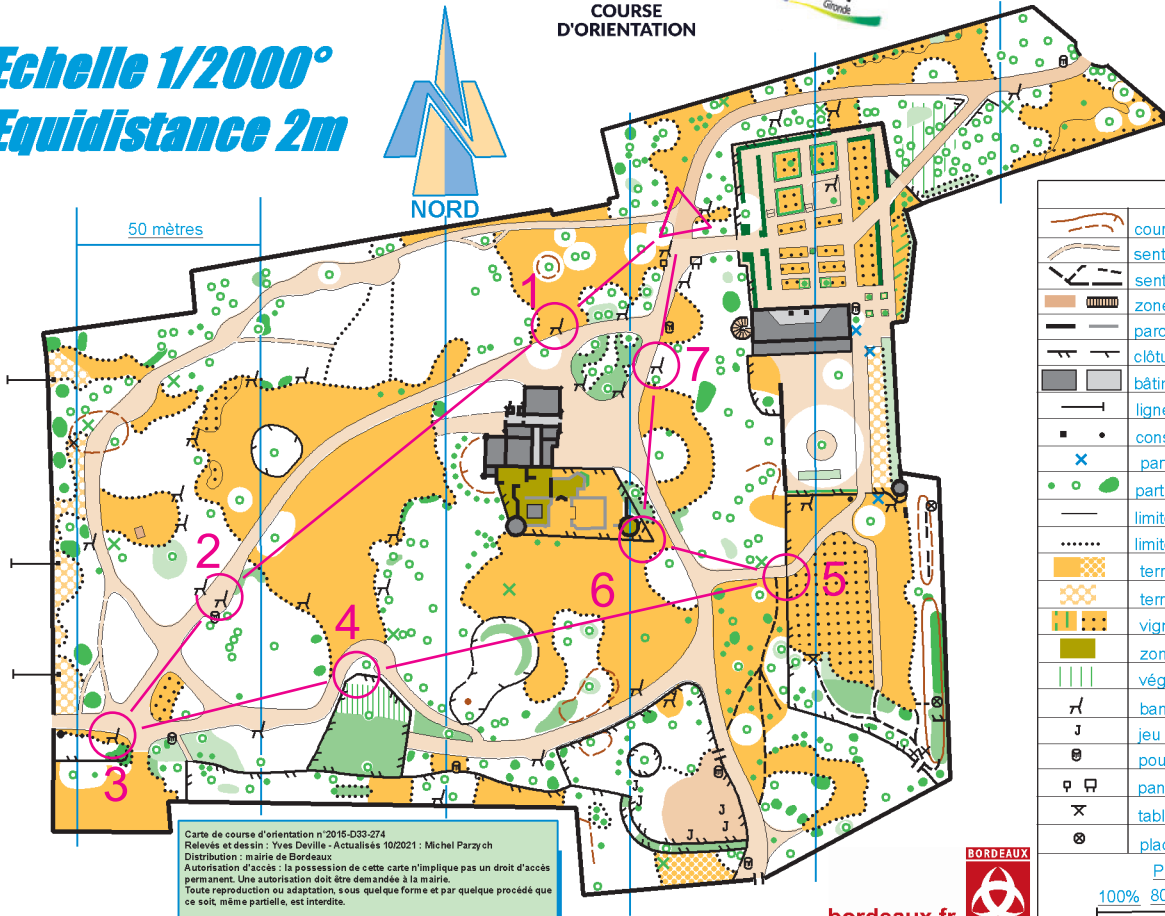

Parc Rivière

Echelle 1/2000°
Equidistance 2m

50 mètres

LEGENDE

	courbes de niveau			
	sentier - chemin			
	sentier - sentier peu visible			
	zone pavée - escalier			
	parois infranchissable - franchissable			
	clôtures infranchissable - franchissable			
	bâtiment - balcon/terrasse			
	ligne électrique			
	construction - rocher			
	particularité hydrographique			
	particularités de végétation			
	limite de végétation nette			
	limite de végétation distincte			
	terrains découvert - semi-ouvert			
	terrain découvert arbres dispersés			
	vigne - terrain cultivé			
	zone d'accès interdit			
	végétation basse			
	banc seul			
	jeu			
	poubelle			
	panneaux			
	table			
	plaque d'égout			
BORDEAUX				
Pénétrabilité de la forêt				
100%	80%	50%	20%	0%