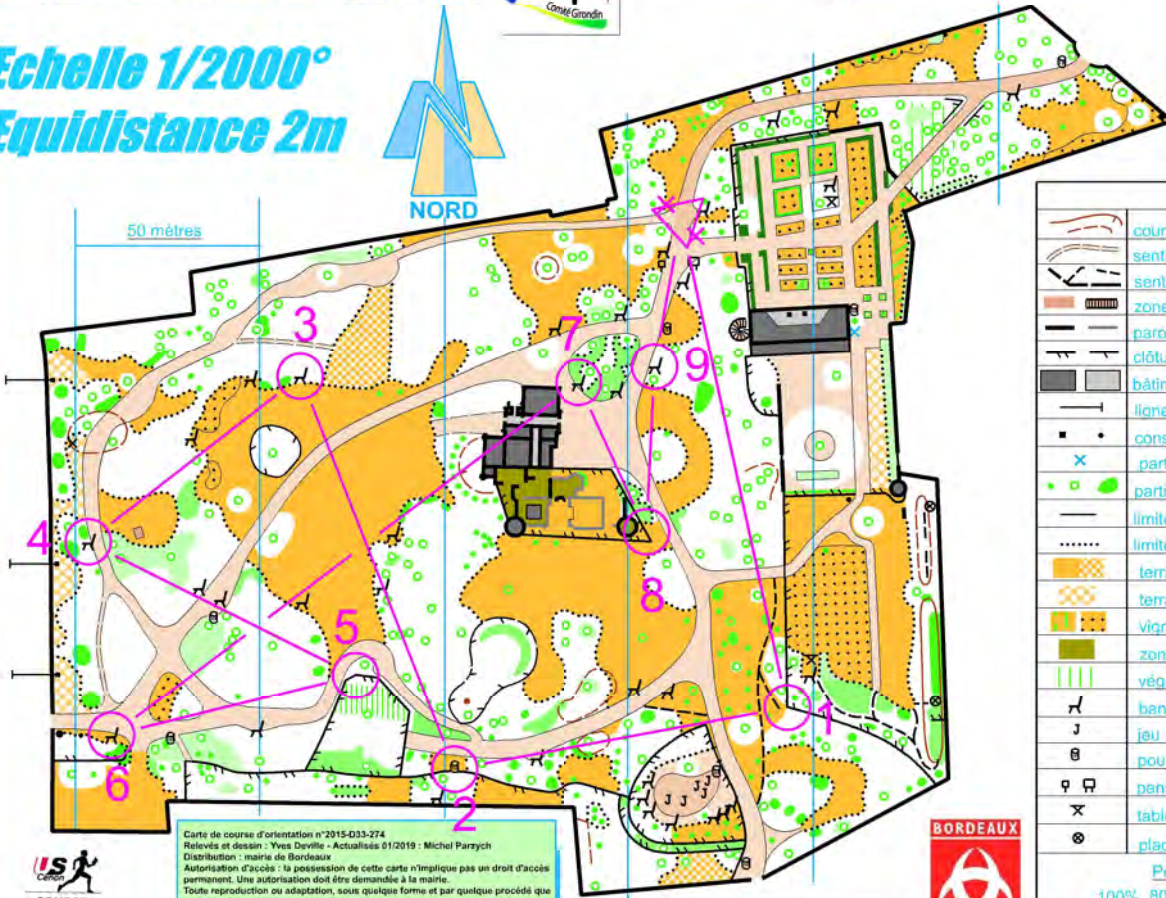

Parc Rivière

Echelle 1/2000°
Equidistance 2m

Rouge

LEGENDE	
	courbes de niveau
	sentier - chemin
	sentier - sentier peu visible
	zone pavée - escalier
	parois infranchissable - franchissable
	clôtures infranchissable - franchissable
	bâtiment - balcon/terrasse
	ligne électrique
	construction - rocher
	particularité hydrographique
	particularités de végétation
	limite de végétation nette
	limite de végétation distincte
	terrais découvert - semi-ouvert
	terrain découvert arbres dispersés
	vigne - terrain cultivé
	zone d'accès interdit
	végétation basse
	banc/seul
	jeu
	poubelle
	panneaux
	table
	plaque d'égoût
Pénétrabilité de la forêt	
	100% 80% 50% 20% 0%

bordeaux.fr